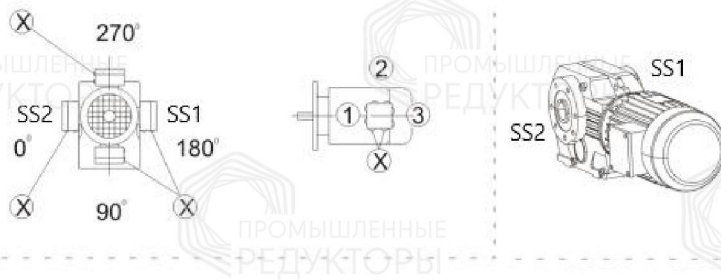

Монтажные положение и места установки сапунов

Стандартный корпус

Символ

Расшифровка

Сапун

Смотровое окно

Маслосливная пробка

Корпус В

Символ

Расшифровка

Сапун

Смотровое окно

Маслосливная пробка