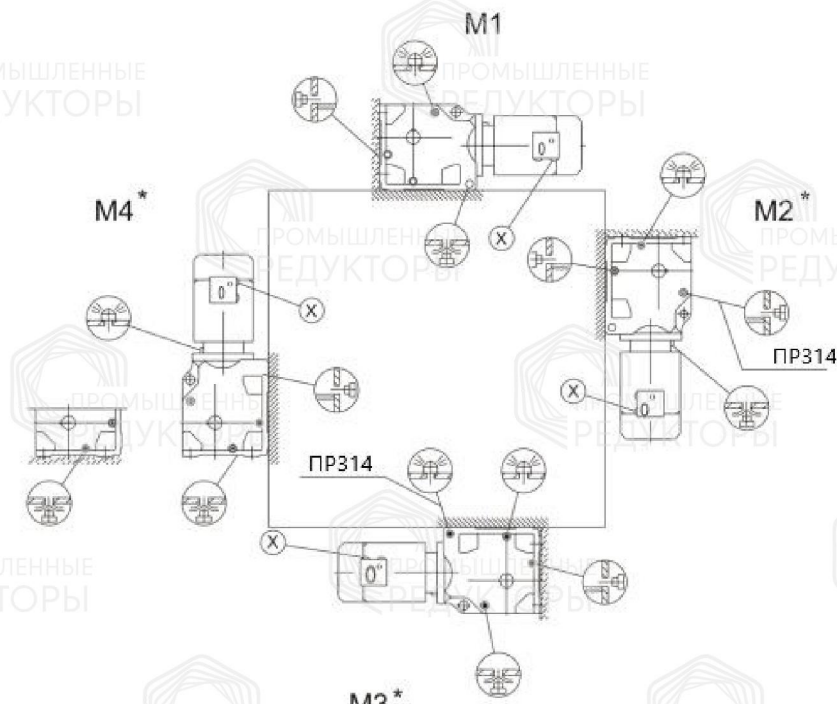

Монтажные положение и места установки сапунов

Стандартный корпус

Символ

Расшифровка

Сапун

Смотровое окно

Маслосливная пробка

Корпус В

Символ

Расшифровка

Сапун

Смотровое окно

Маслосливная пробка