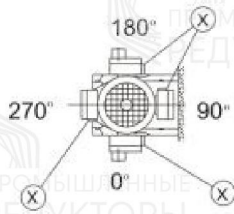

Монтажные положение и места установки сапунов

Стандартный корпус

Символ

Расшифровка

Сапун

Смотровое окно

Маслосливная пробка

Корпус В

Символ

Расшифровка

Сапун

Смотровое окно

Маслосливная пробка