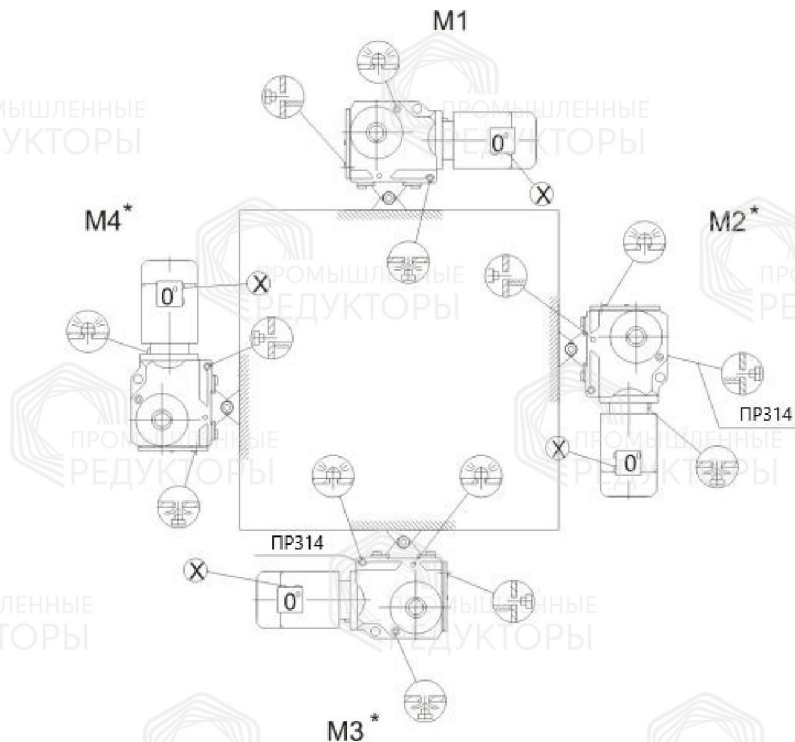

Монтажные положение и места установки сапунов

Стандартный корпус

Символ

Расшифровка

Сапун

Смотровое окно

Маслосливная пробка

Корпус В

Символ

Расшифровка

Сапун

Смотровое окно

Маслосливная пробка