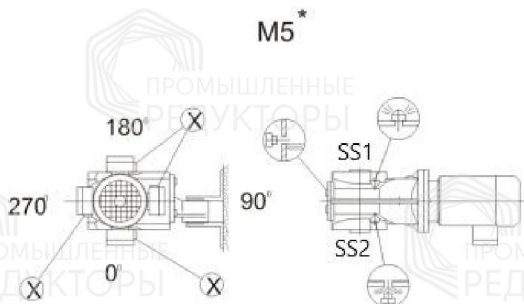

Монтажные положение и места установки сапунов

Стандартный корпус

Символ

Расшифровка

Сапун

Смотровое окно

Маслосливная пробка

Корпус В

Символ

Расшифровка

Сапун

Смотровое окно

Маслосливная пробка