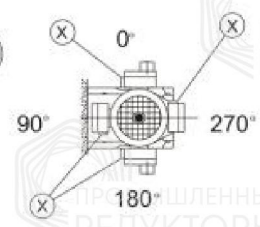

Монтажные положение и места установки сапунов

Стандартный корпус

Символ

Расшифровка

Сапун

Смотровое окно

Маслосливная пробка

Корпус В

Символ

Расшифровка

Сапун

Смотровое окно

Маслосливная пробка