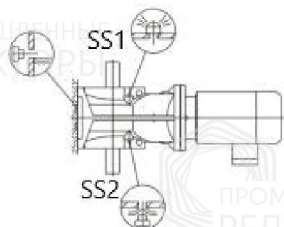

Монтажные положение и места установки сапунов

Стандартный корпус

Символ

Расшифровка

Сапун

Смотровое окно

Маслосливная пробка

Корпус В

Символ

Расшифровка

Сапун

Смотровое окно

Маслосливная пробка