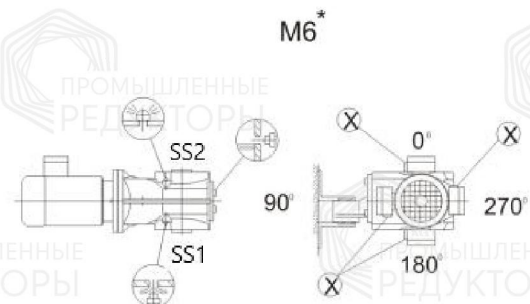

Монтажные положение и места установки сапунов

Стандартный корпус

Символ

Расшифровка

Сапун

Смотровое окно

Маслосливная пробка

Корпус В

Символ

Расшифровка

Сапун

Смотровое окно

Маслосливная пробка