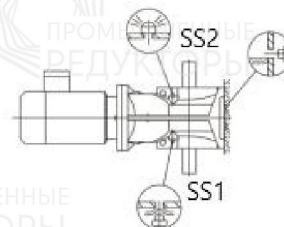

Монтажные положение и места установки сапунов

Стандартный корпус

Символ

Расшифровка

Сапун

Смотровое окно

Маслосливная пробка

Корпус В

Символ

Расшифровка

Сапун

Смотровое окно

Маслосливная пробка